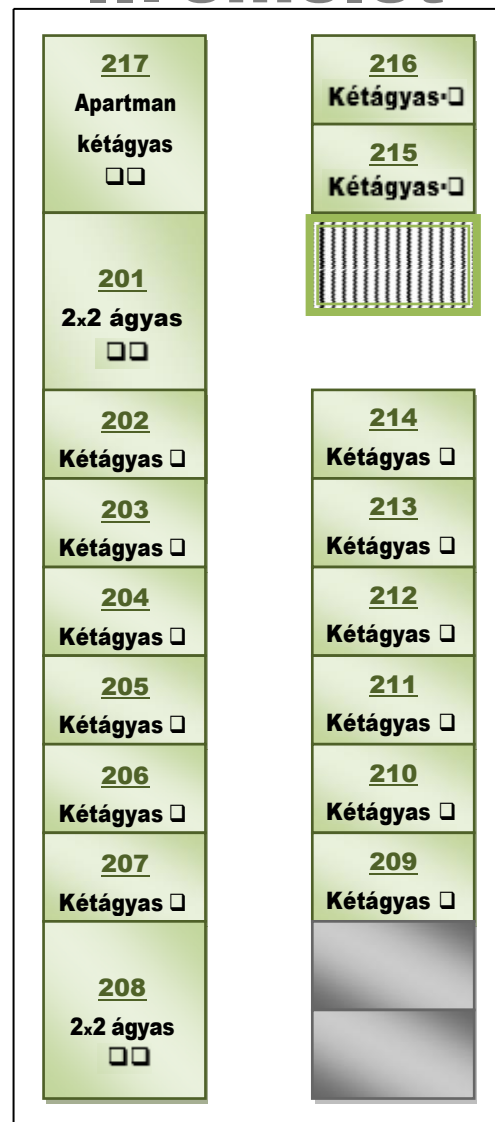

Szobatükör

I. emelet

II. emelet

III. emelet

Jelmagyarázat

-  Vendégszoba
-  Szolgáltatás
-  Pótágy elhelyezés
-  Nem foglalható
-  Lépcsősor

Szobabeosztás

I. emelet

101 2x2 ágyas
102 kétágyas
103 kétágyas
104 kétágyas
105 kétágyas
106 kétágyas
107 kétágyas
108 2x2 ágyas
109 kétágyas
110 kétágyas
111 kétágyas
112 kétágyas
113 kétágyas
114 kétágyas
115 kétágyas
116 kétágyas

II. emelet

201 2x2 ágyas
202 kétágyas
203 kétágyas
204 kétágyas
205 kétágyas
206 kétágyas
207 kétágyas
208 2x2 ágyas
209 kétágyas
210 kétágyas
211 kétágyas
212 kétágyas
213 kétágyas
214 kétágyas
215 kétágyas
216 kétágyas
217 kétágyas