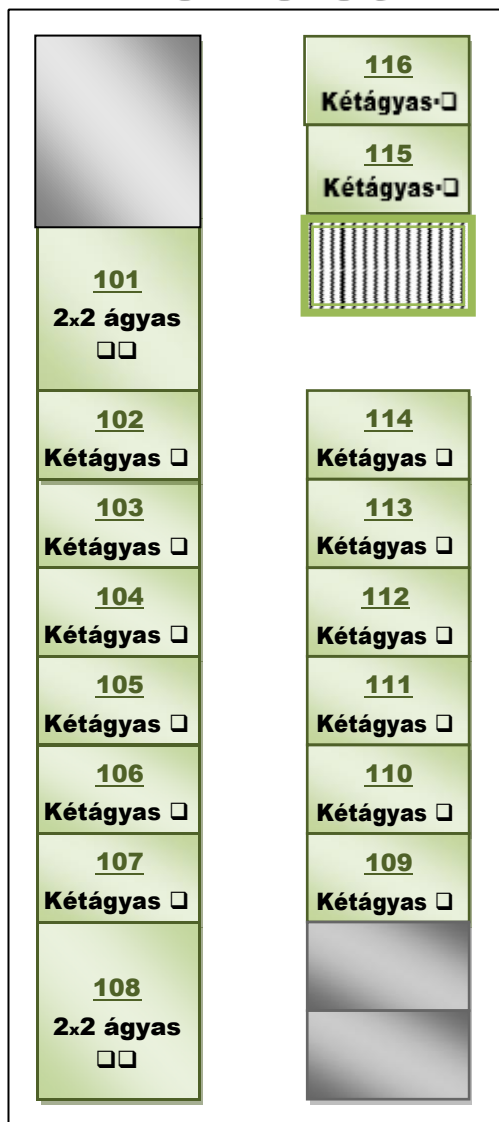

Szobatükör

I. emelet

II. emelet

III. emelet

Jelmagyarázat

-  Vendégszoba
-  Szolgáltatás
-  Pótágy elhelyezés
-  Nem foglalható
-  Lépcsősor

Szobabeosztás

I. emelet

101 2x2 ágyas
102 kétágyas
103 kétágyas
104 kétágyas
105 kétágyas
106 kétágyas
107 kétágyas
108 2x2 ágyas
109 kétágyas
110 kétágyas
111 kétágyas
112 kétágyas
113 kétágyas
114 kétágyas
115 kétágyas
116 kétágyas

II. emelet

201 2x2 ágyas
202 kétágyas
203 kétágyas
204 kétágyas
205 kétágyas
206 kétágyas
207 kétágyas
208 2x2 ágyas
209 kétágyas
210 kétágyas
211 kétágyas
212 kétágyas
213 kétágyas
214 kétágyas
215 kétágyas
216 kétágyas
217 kétágyas

III. emelet

301 négy ágyas
302 kétágyas
303 kétágyas
304 kétágyas
305 kétágyas
306 kétágyas
307 kétágyas
308 négy ágyas
309 kétágyas
310 kétágyas
311 kétágyas
312 kétágyas
313 kétágyas
314 kétágyas
315 kétágyas