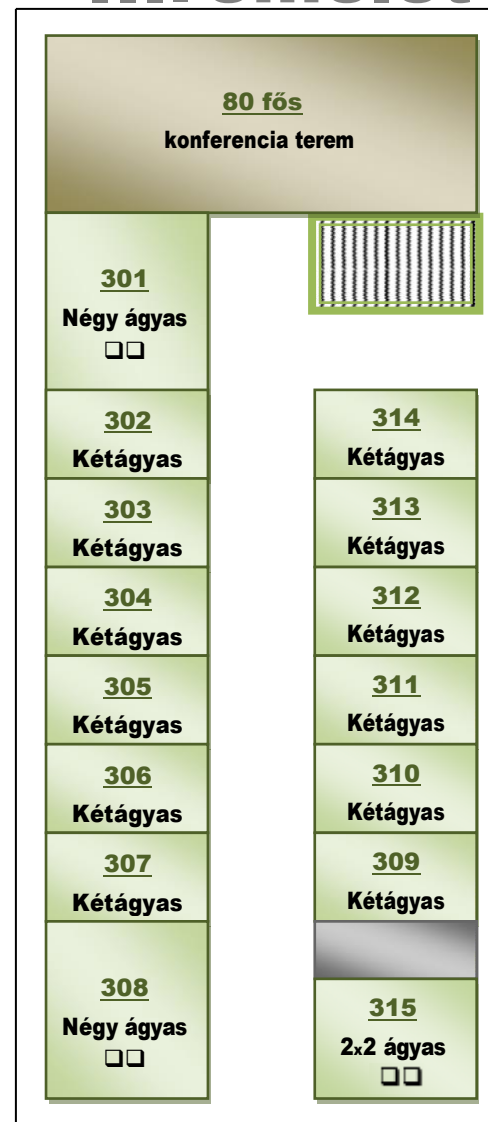

Szobatükör

I. emelet

II. emelet

III. emelet

Jelmagyarázat

-  Vendégszoba
-  Szolgáltatás
-  Pótágy elhelyezés
-  Nem foglalható
-  Lépcsősor

Szobabeosztás

I. emelet

101 2x2 ágyas
102 kétágyas
103 kétágyas
104 kétágyas
105 kétágyas
106 kétágyas
107 kétágyas
108 2x2 ágyas
109 kétágyas
110 kétágyas
111 kétágyas
112 kétágyas
113 kétágyas
114 kétágyas
115 kétágyas
116 kétágyas

II. emelet

201 2x2 ágyas
202 kétágyas
203 kétágyas
204 kétágyas
205 kétágyas
206 kétágyas
207 kétágyas
208 2x2 ágyas
209 kétágyas
210 kétágyas
211 kétágyas
212 kétágyas
213 kétágyas
214 kétágyas
215 kétágyas
216 kétágyas
217 kétágyas